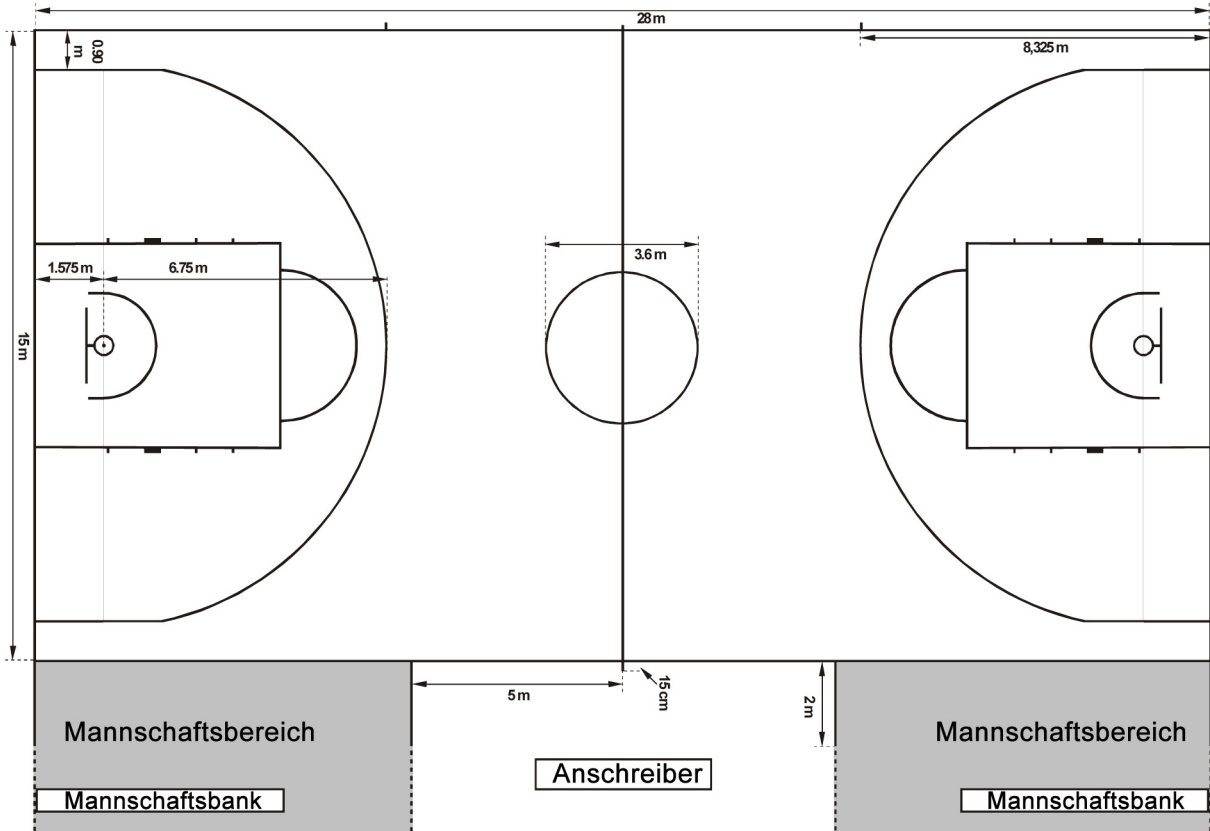

Die neuen Abmessungen des Basketballfeldes (Stand Januar 2009)

Abbildung 1: Neue Abmessungen des Spielfeldes

Abbildung 2: Neue Abmessungen des Zonenbereichs

Alle Linien sollten gleichfarbig und 5 cm breit sein.