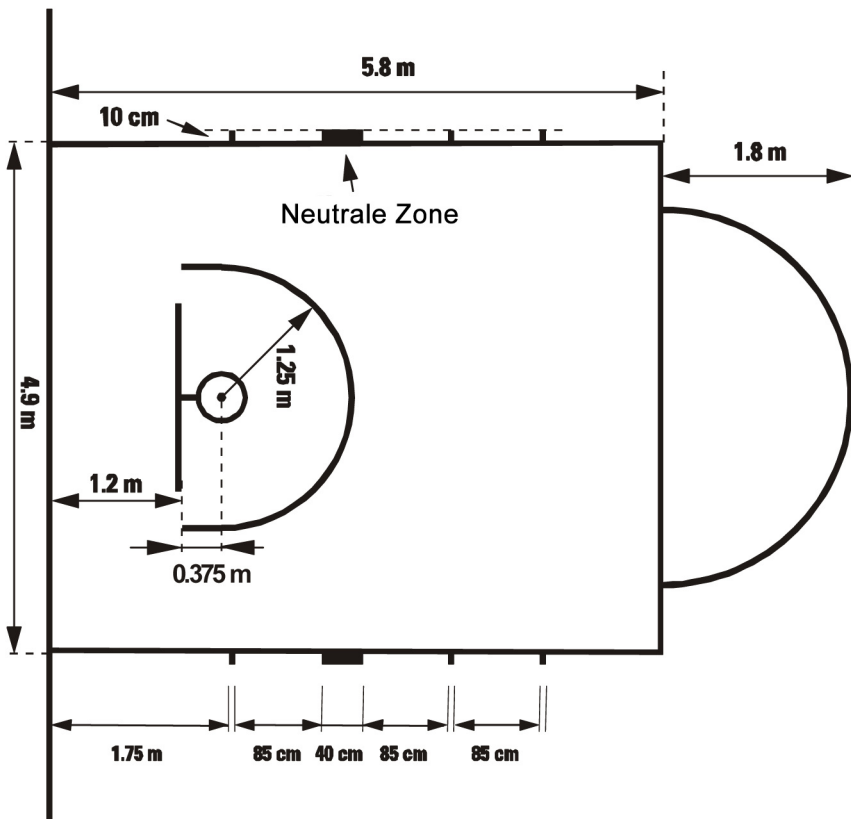

Die neuen Abmessungen des Basketballfeldes (Stand Januar 2009)

Abbildung 1: Neue Abmessungen des Spielfeldes

Abbildung 2: Neue Abmessungen des Zonenbereichs

Alle Linien sollten gleichfarbig und 5 cm breit sein.